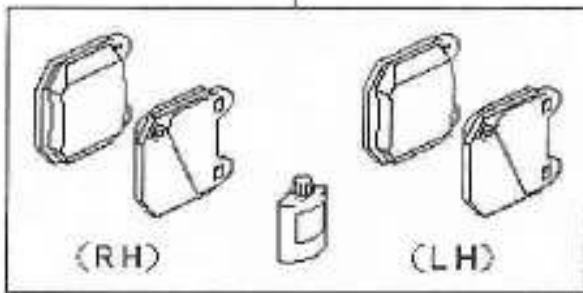

51987B
51971

51023L
51023R

GRAVEL-BRAKE

2643E71

51140

51120

3ER3H72

EVO 6

52120

52010

52150

52140

2ER4

EVO 6

Nr	Część	Cena netto zł	Cena brutto zł
50265L	CABLE BRAKE, LH	155,19	189,33
50265R	CABLE BRAKE, RH	155,19	189,33
51020	SEAL KIT, FR BRAKE CALIPER PISTON	129,90	158,48
51020B	SEAL KIT, FR BRAKE CALIPER PISTON	433,33	528,66
51023L/5	CALIPER KIT, FR BRAKE LH 15"	1 026,31	1 252,10
51023L/7	BRAKE CALIPPER, FRONT LH	4 471,75	5 455,53
51023R/5	CALIPER KIT, FR BRAKE RH 15"	1 026,31	1 252,10
51023R/7	BRAKE CALIPPER, FRONT RH	4 471,75	5 455,53
51110	BRAKE PAD STANDARD 17"	1 309,02	1 597,00
51120/15	BRAKE PAD 15"	202,78	247,40
51120/17	BRAKE PAD 15"	278,84	340,18
51140	CLIP-SET, FRONT BRAKE	37,19	45,37
51140/B	CLIP-SET, FRONT BRAKE	107,09	130,65
51984G	CLIP, BRAKE CALIPPER FRONT	20,33	24,80
51986	PIN, BRAKE CALIPER	40,16	49,00
52008L	BRAKE CALIPPER, REAR LH	969,54	1 182,84
52008L/B	CALIPPER KIT, REAR LH (BREMBO)	4 152,35	5 065,87
52008R	BRAKE CALIPPER, REAR RH	969,54	1 182,84
52008R/B	CALIPPER KIT, REAR RH (BREMBO)	4 152,35	5 065,87
52010/B	SEAL KIT, REAR BRAKE	241,46	294,58
52110	BRAKE PAD STANDARD REAR	1 269,26	1 548,49
52140	CLIP KIT	37,19	45,37
52140/B	CLIP KIT, REAR BRAKE	37,19	45,37
52301L/R	ADJUSTER, RR BRAKE SHOE SLACK LH/RH	136,84	166,95
52823L	PLATE, RR BRAKE BACKING, LH	215,18	262,52
52823R	PLATE, RR BRAKE BACKING, RH	215,18	262,52
52964	PIN, BRAKE CALIPER, REAR,	11,90	14,52
54107A	BOOSTER ASSY, BRAKE	1 512,20	1 844,88
54154B	HOSE, BRAKE BOOSTER VACCUM	93,21	113,72
55876	VALVE, BRAKE FLUID PROPORTIONING	195,84	238,93
54010A	CYLINDER ASSY, BRAKE	1 070,93	1 306,54
54316	RESERVOIR, BRAKE-FLUID	113,04	137,91