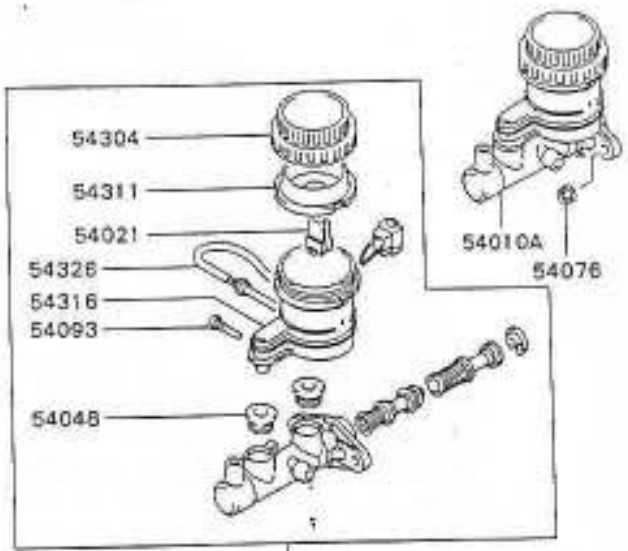

52120

52010

52150

52140

2ER4

EVO 6

Nr	Część	Cena netto zł	Cena brutto zł
50265L	CABLE BRAKE, LH	155,19	189,33
50265R	CABLE BRAKE, RH	155,19	189,33
51020	SEAL KIT, FR BRAKE CALIPER PISTON	129,90	158,48
51020B	SEAL KIT, FR BRAKE CALIPER PISTON	433,33	528,66
51023L/5	CALIPER KIT, FR BRAKE LH 15"	1 026,31	1 252,10
51023L/7	BRAKE CALIPPER, FRONT LH	4 471,75	5 455,53
51023R/5	CALIPER KIT, FR BRAKE RH 15"	1 026,31	1 252,10
51023R/7	BRAKE CALIPPER, FRONT RH	4 471,75	5 455,53
51110	BRAKE PAD STANDARD 17"	1 309,02	1 597,00
51120/15	BRAKE PAD 15"	202,78	247,40
51120/17	BRAKE PAD 15"	278,84	340,18
51140	CLIP-SET, FRONT BRAKE	37,19	45,37
51140/B	CLIP-SET, FRONT BRAKE	107,09	130,65
51984G	CLIP, BRAKE CALIPPER FRONT	20,33	24,80
51986	PIN, BRAKE CALIPER	40,16	49,00
52008L	BRAKE CALIPPER, REAR LH	969,54	1 182,84
52008L/B	CALIPPER KIT, REAR LH (BREMBO)	4 152,35	5 065,87
52008R	BRAKE CALIPPER, REAR RH	969,54	1 182,84
52008R/B	CALIPPER KIT, REAR RH (BREMBO)	4 152,35	5 065,87
52010/B	SEAL KIT, REAR BRAKE	241,46	294,58
52110	BRAKE PAD STANDARD REAR	1 269,26	1 548,49
52140	CLIP KIT	37,19	45,37
52140/B	CLIP KIT, REAR BRAKE	37,19	45,37
52301L/R	ADJUSTER, RR BRAKE SHOE SLACK LH/RH	136,84	166,95
52823L	PLATE, RR BRAKE BACKING, LH	215,18	262,52
52823R	PLATE, RR BRAKE BACKING, RH	215,18	262,52
52964	PIN, BRAKE CALIPER, REAR,	11,90	14,52
54107A	BOOSTER ASSY, BRAKE	1 512,20	1 844,88
54154B	HOSE, BRAKE BOOSTER VACCUM	93,21	113,72
55876	VALVE, BRAKE FLUID PROPORTIONING	195,84	238,93
54010A	CYLINDER ASSY, BRAKE	1 070,93	1 306,54
54316	RESERVOIR, BRAKE-FLUID	113,04	137,91