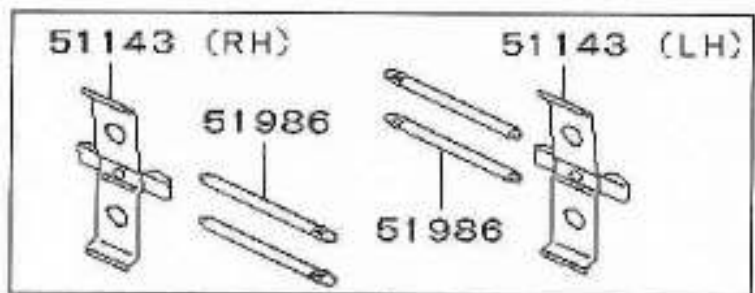

51987B
51971

51023L
51023R

GRAVEL-BRAKE

2643E71

51140

51120

3ER3H72

EVO 6

52120

52010

52150

52140

2ER4

EVO 6

Nr	Część	Cena netto zł	Cena brutto zł
50265L	CABLE BRAKE, LH	155,19	189,33
50265R	CABLE BRAKE, RH	155,19	189,33
51020	SEAL KIT, FR BRAKE CALIPER PISTON	129,90	158,48
51020B	SEAL KIT, FR BRAKE CALIPER PISTON	433,33	528,66
51023L/5	CALIPER KIT, FR BRAKE LH 15"	1 026,31	1 252,10
51023L/7	BRAKE CALIPPER, FRONT LH	4 471,75	5 455,53
51023R/5	CALIPER KIT, FR BRAKE RH 15"	1 026,31	1 252,10
51023R/7	BRAKE CALIPPER, FRONT RH	4 471,75	5 455,53
51110	BRAKE PAD STANDARD 17"	1 309,02	1 597,00
51120/15	BRAKE PAD 15"	202,78	247,40
51120/17	BRAKE PAD 15"	278,84	340,18
51140	CLIP-SET, FRONT BRAKE	37,19	45,37
51140/B	CLIP-SET, FRONT BRAKE	107,09	130,65
51984G	CLIP, BRAKE CALIPPER FRONT	20,33	24,80
51986	PIN, BRAKE CALIPER	40,16	49,00
52008L	BRAKE CALIPPER, REAR LH	969,54	1 182,84
52008L/B	CALIPPER KIT, REAR LH (BREMBO)	4 152,35	5 065,87
52008R	BRAKE CALIPPER, REAR RH	969,54	1 182,84
52008R/B	CALIPPER KIT, REAR RH (BREMBO)	4 152,35	5 065,87
52010/B	SEAL KIT, REAR BRAKE	241,46	294,58
52110	BRAKE PAD STANDARD REAR	1 269,26	1 548,49
52140	CLIP KIT	37,19	45,37
52140/B	CLIP KIT, REAR BRAKE	37,19	45,37
52301L/R	ADJUSTER, RR BRAKE SHOE SLACK LH/RH	136,84	166,95
52823L	PLATE, RR BRAKE BACKING, LH	215,18	262,52
52823R	PLATE, RR BRAKE BACKING, RH	215,18	262,52
52964	PIN, BRAKE CALIPER, REAR,	11,90	14,52
54107A	BOOSTER ASSY, BRAKE	1 512,20	1 844,88
54154B	HOSE, BRAKE BOOSTER VACCUM	93,21	113,72
55876	VALVE, BRAKE FLUID PROPORTIONING	195,84	238,93
54010A	CYLINDER ASSY, BRAKE	1 070,93	1 306,54
54316	RESERVOIR, BRAKE-FLUID	113,04	137,91