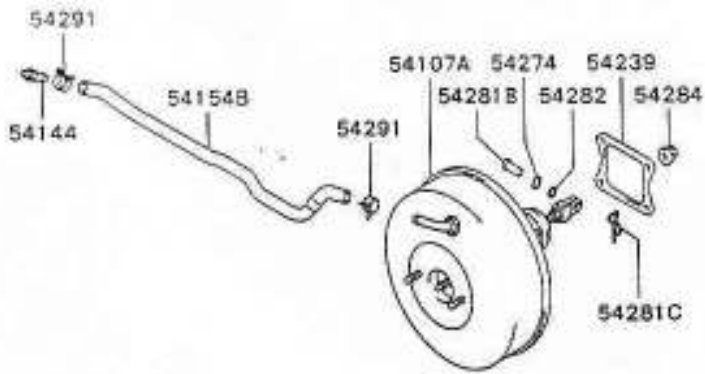

51987B
51971

51023L
51023R

GRAVEL-BRAKE

2643E71

51140

51120

3ER3H72

EVO 6

52120

52010

52150

52140

2ER4

EVO 6

Nr	Część	Cena netto zł	Cena brutto zł
50265L	CABLE BRAKE, LH	155,19	189,33
50265R	CABLE BRAKE, RH	155,19	189,33
51020	SEAL KIT, FR BRAKE CALIPER PISTON	129,90	158,48
51020B	SEAL KIT, FR BRAKE CALIPER PISTON	433,33	528,66
51023L/5	CALIPER KIT, FR BRAKE LH 15"	1 026,31	1 252,10
51023L/7	BRAKE CALIPPER, FRONT LH	4 471,75	5 455,53
51023R/5	CALIPER KIT, FR BRAKE RH 15"	1 026,31	1 252,10
51023R/7	BRAKE CALIPPER, FRONT RH	4 471,75	5 455,53
51110	BRAKE PAD STANDARD 17"	1 309,02	1 597,00
51120/15	BRAKE PAD 15"	202,78	247,40
51120/17	BRAKE PAD 15"	278,84	340,18
51140	CLIP-SET, FRONT BRAKE	37,19	45,37
51140/B	CLIP-SET, FRONT BRAKE	107,09	130,65
51984G	CLIP, BRAKE CALIPPER FRONT	20,33	24,80
51986	PIN, BRAKE CALIPER	40,16	49,00
52008L	BRAKE CALIPPER, REAR LH	969,54	1 182,84
52008L/B	CALIPPER KIT, REAR LH (BREMBO)	4 152,35	5 065,87
52008R	BRAKE CALIPPER, REAR RH	969,54	1 182,84
52008R/B	CALIPPER KIT, REAR RH (BREMBO)	4 152,35	5 065,87
52010/B	SEAL KIT, REAR BRAKE	241,46	294,58
52110	BRAKE PAD STANDARD REAR	1 269,26	1 548,49
52140	CLIP KIT	37,19	45,37
52140/B	CLIP KIT, REAR BRAKE	37,19	45,37
52301L/R	ADJUSTER, RR BRAKE SHOE SLACK LH/RH	136,84	166,95
52823L	PLATE, RR BRAKE BACKING, LH	215,18	262,52
52823R	PLATE, RR BRAKE BACKING, RH	215,18	262,52
52964	PIN, BRAKE CALIPER, REAR,	11,90	14,52
54107A	BOOSTER ASSY, BRAKE	1 512,20	1 844,88
54154B	HOSE, BRAKE BOOSTER VACCUM	93,21	113,72
55876	VALVE, BRAKE FLUID PROPORTIONING	195,84	238,93
54010A	CYLINDER ASSY, BRAKE	1 070,93	1 306,54
54316	RESERVOIR, BRAKE-FLUID	113,04	137,91