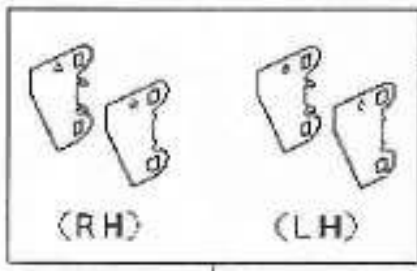

51987B
51971

51023L
51023R

GRAVEL-BRAKE

2643E71

51140

51120

3ER3H72

EVO 6

52120

52010

52150

52140

2ER4

EVO 6

Nr	Część	Cena netto zł	Cena brutto zł
50265L	CABLE BRAKE, LH	155,19	189,33
50265R	CABLE BRAKE, RH	155,19	189,33
51020	SEAL KIT, FR BRAKE CALIPER PISTON	129,90	158,48
51020B	SEAL KIT, FR BRAKE CALIPER PISTON	433,33	528,66
51023L/5	CALIPER KIT, FR BRAKE LH 15"	1 026,31	1 252,10
51023L/7	BRAKE CALIPPER, FRONT LH	4 471,75	5 455,53
51023R/5	CALIPER KIT, FR BRAKE RH 15"	1 026,31	1 252,10
51023R/7	BRAKE CALIPPER, FRONT RH	4 471,75	5 455,53
51110	BRAKE PAD STANDARD 17"	1 309,02	1 597,00
51120/15	BRAKE PAD 15"	202,78	247,40
51120/17	BRAKE PAD 15"	278,84	340,18
51140	CLIP-SET, FRONT BRAKE	37,19	45,37
51140/B	CLIP-SET, FRONT BRAKE	107,09	130,65
51984G	CLIP, BRAKE CALIPPER FRONT	20,33	24,80
51986	PIN, BRAKE CALIPER	40,16	49,00
52008L	BRAKE CALIPPER, REAR LH	969,54	1 182,84
52008L/B	CALIPPER KIT, REAR LH (BREMBO)	4 152,35	5 065,87
52008R	BRAKE CALIPPER, REAR RH	969,54	1 182,84
52008R/B	CALIPPER KIT, REAR RH (BREMBO)	4 152,35	5 065,87
52010/B	SEAL KIT, REAR BRAKE	241,46	294,58
52110	BRAKE PAD STANDARD REAR	1 269,26	1 548,49
52140	CLIP KIT	37,19	45,37
52140/B	CLIP KIT, REAR BRAKE	37,19	45,37
52301L/R	ADJUSTER, RR BRAKE SHOE SLACK LH/RH	136,84	166,95
52823L	PLATE, RR BRAKE BACKING, LH	215,18	262,52
52823R	PLATE, RR BRAKE BACKING, RH	215,18	262,52
52964	PIN, BRAKE CALIPER, REAR,	11,90	14,52
54107A	BOOSTER ASSY, BRAKE	1 512,20	1 844,88
54154B	HOSE, BRAKE BOOSTER VACCUM	93,21	113,72
55876	VALVE, BRAKE FLUID PROPORTIONING	195,84	238,93
54010A	CYLINDER ASSY, BRAKE	1 070,93	1 306,54
54316	RESERVOIR, BRAKE-FLUID	113,04	137,91