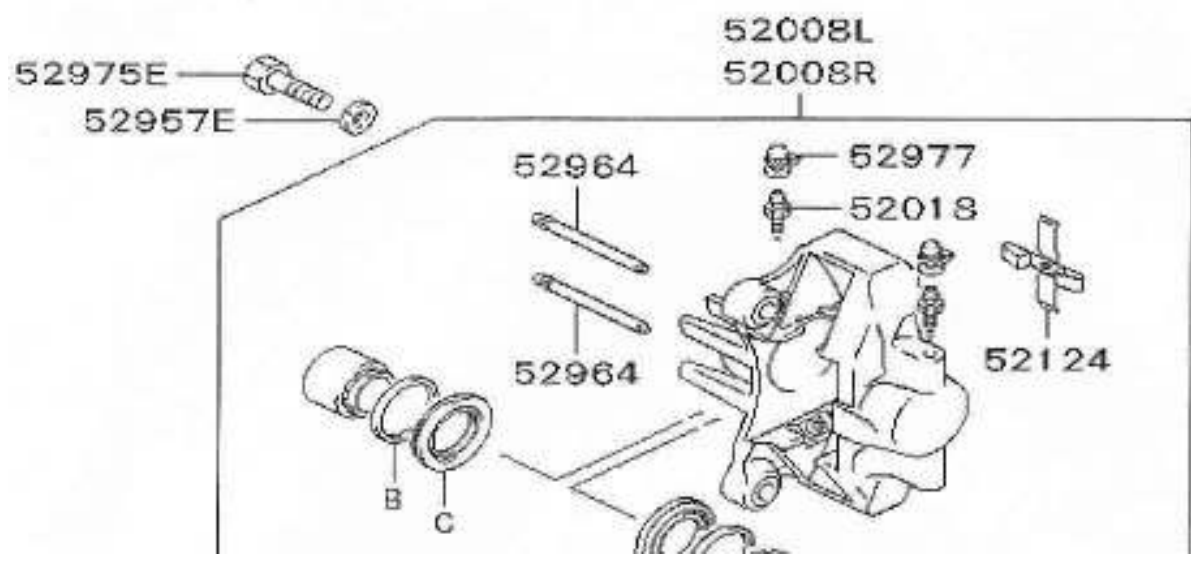

51987B
51971

51023L
51023R

GRAVEL-BRAKE

2643E71

51140

51120

3ER3H72

EVO 6

52120

52010

52150

52140

2ER4

EVO 6

Nr	Część	Cena netto zł	Cena brutto zł
50265L	CABLE BRAKE, LH	155,19	189,33
50265R	CABLE BRAKE, RH	155,19	189,33
51020	SEAL KIT, FR BRAKE CALIPER PISTON	129,90	158,48
51020B	SEAL KIT, FR BRAKE CALIPER PISTON	433,33	528,66
51023L/5	CALIPER KIT, FR BRAKE LH 15"	1 026,31	1 252,10
51023L/7	BRAKE CALIPPER, FRONT LH	4 471,75	5 455,53
51023R/5	CALIPER KIT, FR BRAKE RH 15"	1 026,31	1 252,10
51023R/7	BRAKE CALIPPER, FRONT RH	4 471,75	5 455,53
51110	BRAKE PAD STANDARD 17"	1 309,02	1 597,00
51120/15	BRAKE PAD 15"	202,78	247,40
51120/17	BRAKE PAD 15"	278,84	340,18
51140	CLIP-SET, FRONT BRAKE	37,19	45,37
51140/B	CLIP-SET, FRONT BRAKE	107,09	130,65
51984G	CLIP, BRAKE CALIPPER FRONT	20,33	24,80
51986	PIN, BRAKE CALIPER	40,16	49,00
52008L	BRAKE CALIPPER, REAR LH	969,54	1 182,84
52008L/B	CALIPPER KIT, REAR LH (BREMBO)	4 152,35	5 065,87
52008R	BRAKE CALIPPER, REAR RH	969,54	1 182,84
52008R/B	CALIPPER KIT, REAR RH (BREMBO)	4 152,35	5 065,87
52010/B	SEAL KIT, REAR BRAKE	241,46	294,58
52110	BRAKE PAD STANDARD REAR	1 269,26	1 548,49
52140	CLIP KIT	37,19	45,37
52140/B	CLIP KIT, REAR BRAKE	37,19	45,37
52301L/R	ADJUSTER, RR BRAKE SHOE SLACK LH/RH	136,84	166,95
52823L	PLATE, RR BRAKE BACKING, LH	215,18	262,52
52823R	PLATE, RR BRAKE BACKING, RH	215,18	262,52
52964	PIN, BRAKE CALIPER, REAR,	11,90	14,52
54107A	BOOSTER ASSY, BRAKE	1 512,20	1 844,88
54154B	HOSE, BRAKE BOOSTER VACCUM	93,21	113,72
55876	VALVE, BRAKE FLUID PROPORTIONING	195,84	238,93
54010A	CYLINDER ASSY, BRAKE	1 070,93	1 306,54
54316	RESERVOIR, BRAKE-FLUID	113,04	137,91