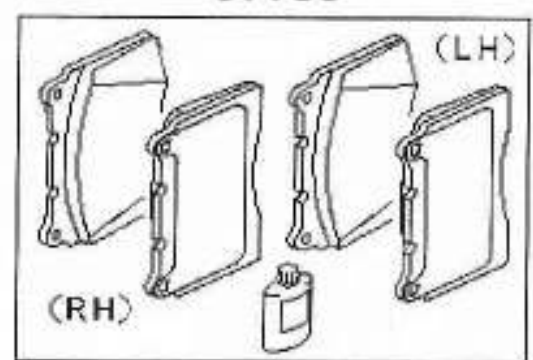

51987B
51971

51023L
51023R

GRAVEL-BRAKE

2643E71

51140

51120

3ER3H72

EVO 6

52120

52010

52150

52140

2ER4

EVO 6

Nr	Część	Cena netto zł	Cena brutto zł
50265L	CABLE BRAKE, LH	155,19	189,33
50265R	CABLE BRAKE, RH	155,19	189,33
51020	SEAL KIT, FR BRAKE CALIPER PISTON	129,90	158,48
51020B	SEAL KIT, FR BRAKE CALIPER PISTON	433,33	528,66
51023L/5	CALIPER KIT, FR BRAKE LH 15"	1 026,31	1 252,10
51023L/7	BRAKE CALIPPER, FRONT LH	4 471,75	5 455,53
51023R/5	CALIPER KIT, FR BRAKE RH 15"	1 026,31	1 252,10
51023R/7	BRAKE CALIPPER, FRONT RH	4 471,75	5 455,53
51110	BRAKE PAD STANDARD 17"	1 309,02	1 597,00
51120/15	BRAKE PAD 15"	202,78	247,40
51120/17	BRAKE PAD 15"	278,84	340,18
51140	CLIP-SET, FRONT BRAKE	37,19	45,37
51140/B	CLIP-SET, FRONT BRAKE	107,09	130,65
51984G	CLIP, BRAKE CALIPPER FRONT	20,33	24,80
51986	PIN, BRAKE CALIPER	40,16	49,00
52008L	BRAKE CALIPPER, REAR LH	969,54	1 182,84
52008L/B	CALIPPER KIT, REAR LH (BREMBO)	4 152,35	5 065,87
52008R	BRAKE CALIPPER, REAR RH	969,54	1 182,84
52008R/B	CALIPPER KIT, REAR RH (BREMBO)	4 152,35	5 065,87
52010/B	SEAL KIT, REAR BRAKE	241,46	294,58
52110	BRAKE PAD STANDARD REAR	1 269,26	1 548,49
52140	CLIP KIT	37,19	45,37
52140/B	CLIP KIT, REAR BRAKE	37,19	45,37
52301L/R	ADJUSTER, RR BRAKE SHOE SLACK LH/RH	136,84	166,95
52823L	PLATE, RR BRAKE BACKING, LH	215,18	262,52
52823R	PLATE, RR BRAKE BACKING, RH	215,18	262,52
52964	PIN, BRAKE CALIPER, REAR,	11,90	14,52
54107A	BOOSTER ASSY, BRAKE	1 512,20	1 844,88
54154B	HOSE, BRAKE BOOSTER VACCUM	93,21	113,72
55876	VALVE, BRAKE FLUID PROPORTIONING	195,84	238,93
54010A	CYLINDER ASSY, BRAKE	1 070,93	1 306,54
54316	RESERVOIR, BRAKE-FLUID	113,04	137,91