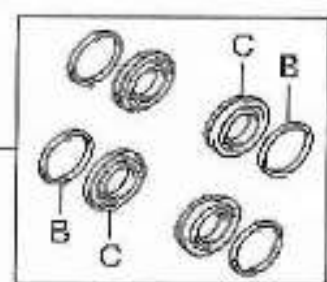

51987B
51971

51023L
51023R

GRAVEL-BRAKE

2643E71

51140

51120

3ER3H72

EVO 6

52120

52010

52150

52140

2ER4

EVO 6

Nr	Część	Cena netto zł	Cena brutto zł
50265L	CABLE BRAKE, LH	155,19	189,33
50265R	CABLE BRAKE, RH	155,19	189,33
51020	SEAL KIT, FR BRAKE CALIPER PISTON	129,90	158,48
51020B	SEAL KIT, FR BRAKE CALIPER PISTON	433,33	528,66
51023L/5	CALIPER KIT, FR BRAKE LH 15"	1 026,31	1 252,10
51023L/7	BRAKE CALIPPER, FRONT LH	4 471,75	5 455,53
51023R/5	CALIPER KIT, FR BRAKE RH 15"	1 026,31	1 252,10
51023R/7	BRAKE CALIPPER, FRONT RH	4 471,75	5 455,53
51110	BRAKE PAD STANDARD 17"	1 309,02	1 597,00
51120/15	BRAKE PAD 15"	202,78	247,40
51120/17	BRAKE PAD 15"	278,84	340,18
51140	CLIP-SET, FRONT BRAKE	37,19	45,37
51140/B	CLIP-SET, FRONT BRAKE	107,09	130,65
51984G	CLIP, BRAKE CALIPPER FRONT	20,33	24,80
51986	PIN, BRAKE CALIPER	40,16	49,00
52008L	BRAKE CALIPPER, REAR LH	969,54	1 182,84
52008L/B	CALIPPER KIT, REAR LH (BREMBO)	4 152,35	5 065,87
52008R	BRAKE CALIPPER, REAR RH	969,54	1 182,84
52008R/B	CALIPPER KIT, REAR RH (BREMBO)	4 152,35	5 065,87
52010/B	SEAL KIT, REAR BRAKE	241,46	294,58
52110	BRAKE PAD STANDARD REAR	1 269,26	1 548,49
52140	CLIP KIT	37,19	45,37
52140/B	CLIP KIT, REAR BRAKE	37,19	45,37
52301L/R	ADJUSTER, RR BRAKE SHOE SLACK LH/RH	136,84	166,95
52823L	PLATE, RR BRAKE BACKING, LH	215,18	262,52
52823R	PLATE, RR BRAKE BACKING, RH	215,18	262,52
52964	PIN, BRAKE CALIPER, REAR,	11,90	14,52
54107A	BOOSTER ASSY, BRAKE	1 512,20	1 844,88
54154B	HOSE, BRAKE BOOSTER VACCUM	93,21	113,72
55876	VALVE, BRAKE FLUID PROPORTIONING	195,84	238,93
54010A	CYLINDER ASSY, BRAKE	1 070,93	1 306,54
54316	RESERVOIR, BRAKE-FLUID	113,04	137,91