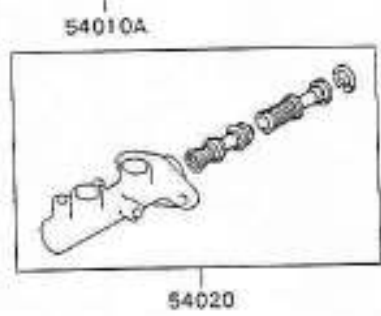

51987B
51971

51023L
51023R

GRAVEL-BRAKE

2643E71

51140

51120

3ER3H72

EVO 6

52120

52010

52150

52140

2ER4

EVO 6

Nr	Część	Cena netto zł	Cena brutto zł
50265L	CABLE BRAKE, LH	155,19	189,33
50265R	CABLE BRAKE, RH	155,19	189,33
51020	SEAL KIT, FR BRAKE CALIPER PISTON	129,90	158,48
51020B	SEAL KIT, FR BRAKE CALIPER PISTON	433,33	528,66
51023L/5	CALIPER KIT, FR BRAKE LH 15"	1 026,31	1 252,10
51023L/7	BRAKE CALIPPER, FRONT LH	4 471,75	5 455,53
51023R/5	CALIPER KIT, FR BRAKE RH 15"	1 026,31	1 252,10
51023R/7	BRAKE CALIPPER, FRONT RH	4 471,75	5 455,53
51110	BRAKE PAD STANDARD 17"	1 309,02	1 597,00
51120/15	BRAKE PAD 15"	202,78	247,40
51120/17	BRAKE PAD 15"	278,84	340,18
51140	CLIP-SET, FRONT BRAKE	37,19	45,37
51140/B	CLIP-SET, FRONT BRAKE	107,09	130,65
51984G	CLIP, BRAKE CALIPPER FRONT	20,33	24,80
51986	PIN, BRAKE CALIPER	40,16	49,00
52008L	BRAKE CALIPPER, REAR LH	969,54	1 182,84
52008L/B	CALIPPER KIT, REAR LH (BREMBO)	4 152,35	5 065,87
52008R	BRAKE CALIPPER, REAR RH	969,54	1 182,84
52008R/B	CALIPPER KIT, REAR RH (BREMBO)	4 152,35	5 065,87
52010/B	SEAL KIT, REAR BRAKE	241,46	294,58
52110	BRAKE PAD STANDARD REAR	1 269,26	1 548,49
52140	CLIP KIT	37,19	45,37
52140/B	CLIP KIT, REAR BRAKE	37,19	45,37
52301L/R	ADJUSTER, RR BRAKE SHOE SLACK LH/RH	136,84	166,95
52823L	PLATE, RR BRAKE BACKING, LH	215,18	262,52
52823R	PLATE, RR BRAKE BACKING, RH	215,18	262,52
52964	PIN, BRAKE CALIPER, REAR,	11,90	14,52
54107A	BOOSTER ASSY, BRAKE	1 512,20	1 844,88
54154B	HOSE, BRAKE BOOSTER VACCUM	93,21	113,72
55876	VALVE, BRAKE FLUID PROPORTIONING	195,84	238,93
54010A	CYLINDER ASSY, BRAKE	1 070,93	1 306,54
54316	RESERVOIR, BRAKE-FLUID	113,04	137,91