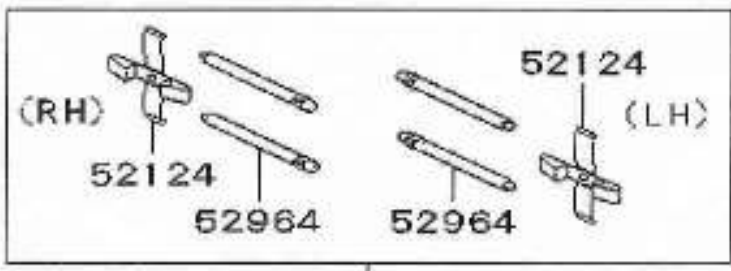

51987B
51971

51023L
51023R

GRAVEL-BRAKE

2643E71

51140

51120

3ER3H72

EVO 6

52120

52010

52150

52140

2ER4

EVO 6

Nr	Część	Cena netto zł	Cena brutto zł
50265L	CABLE BRAKE, LH	155,19	189,33
50265R	CABLE BRAKE, RH	155,19	189,33
51020	SEAL KIT, FR BRAKE CALIPER PISTON	129,90	158,48
51020B	SEAL KIT, FR BRAKE CALIPER PISTON	433,33	528,66
51023L/5	CALIPER KIT, FR BRAKE LH 15"	1 026,31	1 252,10
51023L/7	BRAKE CALIPPER, FRONT LH	4 471,75	5 455,53
51023R/5	CALIPER KIT, FR BRAKE RH 15"	1 026,31	1 252,10
51023R/7	BRAKE CALIPPER, FRONT RH	4 471,75	5 455,53
51110	BRAKE PAD STANDARD 17"	1 309,02	1 597,00
51120/15	BRAKE PAD 15"	202,78	247,40
51120/17	BRAKE PAD 15"	278,84	340,18
51140	CLIP-SET, FRONT BRAKE	37,19	45,37
51140/B	CLIP-SET, FRONT BRAKE	107,09	130,65
51984G	CLIP, BRAKE CALIPPER FRONT	20,33	24,80
51986	PIN, BRAKE CALIPER	40,16	49,00
52008L	BRAKE CALIPPER, REAR LH	969,54	1 182,84
52008L/B	CALIPPER KIT, REAR LH (BREMBO)	4 152,35	5 065,87
52008R	BRAKE CALIPPER, REAR RH	969,54	1 182,84
52008R/B	CALIPPER KIT, REAR RH (BREMBO)	4 152,35	5 065,87
52010/B	SEAL KIT, REAR BRAKE	241,46	294,58
52110	BRAKE PAD STANDARD REAR	1 269,26	1 548,49
52140	CLIP KIT	37,19	45,37
52140/B	CLIP KIT, REAR BRAKE	37,19	45,37
52301L/R	ADJUSTER, RR BRAKE SHOE SLACK LH/RH	136,84	166,95
52823L	PLATE, RR BRAKE BACKING, LH	215,18	262,52
52823R	PLATE, RR BRAKE BACKING, RH	215,18	262,52
52964	PIN, BRAKE CALIPER, REAR,	11,90	14,52
54107A	BOOSTER ASSY, BRAKE	1 512,20	1 844,88
54154B	HOSE, BRAKE BOOSTER VACCUM	93,21	113,72
55876	VALVE, BRAKE FLUID PROPORTIONING	195,84	238,93
54010A	CYLINDER ASSY, BRAKE	1 070,93	1 306,54
54316	RESERVOIR, BRAKE-FLUID	113,04	137,91