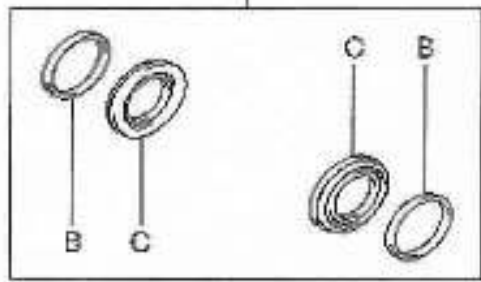

51987B
51971

51023L
51023R

GRAVEL-BRAKE

2643E71

51140

51120

3ER3H72

EVO 6

52120

52010

52150

52140

2ER4

EVO 6

Nr	Część	Cena netto zł	Cena brutto zł
50265L	CABLE BRAKE, LH	155,19	189,33
50265R	CABLE BRAKE, RH	155,19	189,33
51020	SEAL KIT, FR BRAKE CALIPER PISTON	129,90	158,48
51020B	SEAL KIT, FR BRAKE CALIPER PISTON	433,33	528,66
51023L/5	CALIPER KIT, FR BRAKE LH 15"	1 026,31	1 252,10
51023L/7	BRAKE CALIPPER, FRONT LH	4 471,75	5 455,53
51023R/5	CALIPER KIT, FR BRAKE RH 15"	1 026,31	1 252,10
51023R/7	BRAKE CALIPPER, FRONT RH	4 471,75	5 455,53
51110	BRAKE PAD STANDARD 17"	1 309,02	1 597,00
51120/15	BRAKE PAD 15"	202,78	247,40
51120/17	BRAKE PAD 15"	278,84	340,18
51140	CLIP-SET, FRONT BRAKE	37,19	45,37
51140/B	CLIP-SET, FRONT BRAKE	107,09	130,65
51984G	CLIP, BRAKE CALIPPER FRONT	20,33	24,80
51986	PIN, BRAKE CALIPER	40,16	49,00
52008L	BRAKE CALIPPER, REAR LH	969,54	1 182,84
52008L/B	CALIPPER KIT, REAR LH (BREMBO)	4 152,35	5 065,87
52008R	BRAKE CALIPPER, REAR RH	969,54	1 182,84
52008R/B	CALIPPER KIT, REAR RH (BREMBO)	4 152,35	5 065,87
52010/B	SEAL KIT, REAR BRAKE	241,46	294,58
52110	BRAKE PAD STANDARD REAR	1 269,26	1 548,49
52140	CLIP KIT	37,19	45,37
52140/B	CLIP KIT, REAR BRAKE	37,19	45,37
52301L/R	ADJUSTER, RR BRAKE SHOE SLACK LH/RH	136,84	166,95
52823L	PLATE, RR BRAKE BACKING, LH	215,18	262,52
52823R	PLATE, RR BRAKE BACKING, RH	215,18	262,52
52964	PIN, BRAKE CALIPER, REAR,	11,90	14,52
54107A	BOOSTER ASSY, BRAKE	1 512,20	1 844,88
54154B	HOSE, BRAKE BOOSTER VACCUM	93,21	113,72
55876	VALVE, BRAKE FLUID PROPORTIONING	195,84	238,93
54010A	CYLINDER ASSY, BRAKE	1 070,93	1 306,54
54316	RESERVOIR, BRAKE-FLUID	113,04	137,91