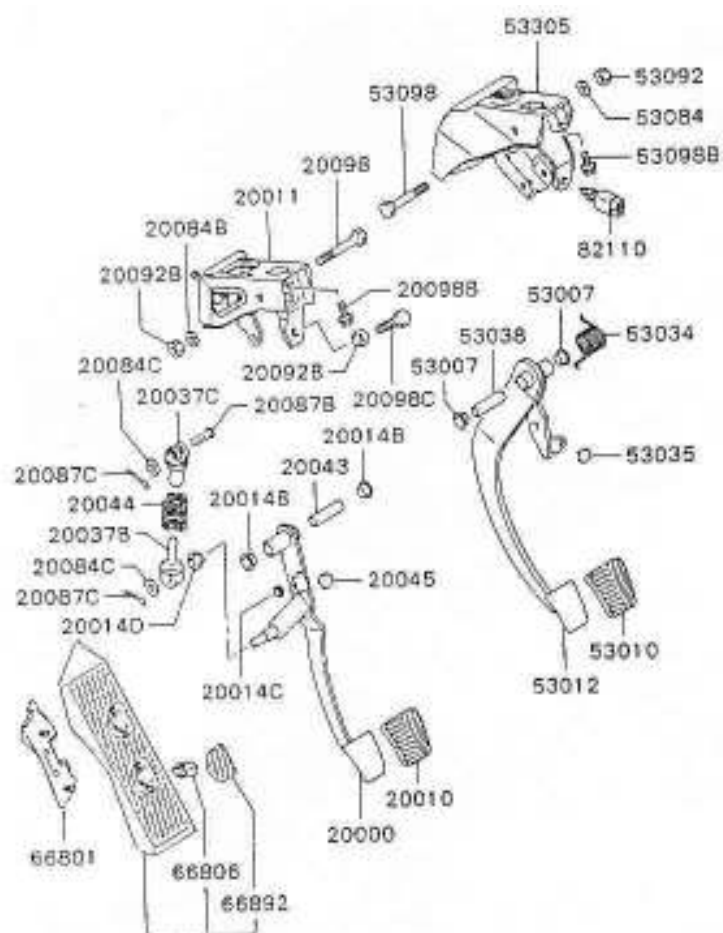

51987B
51971

51023L
51023R

GRAVEL-BRAKE

2643E71

51140

51120

3ER3H72

EVO 6

52120

52010

52150

52140

2ER4

EVO 6

Nr	Część	Cena netto zł	Cena brutto zł
50265L	CABLE BRAKE, LH	155,19	189,33
50265R	CABLE BRAKE, RH	155,19	189,33
51020	SEAL KIT, FR BRAKE CALIPER PISTON	129,90	158,48
51020B	SEAL KIT, FR BRAKE CALIPER PISTON	433,33	528,66
51023L/5	CALIPER KIT, FR BRAKE LH 15"	1 026,31	1 252,10
51023L/7	BRAKE CALIPPER, FRONT LH	4 471,75	5 455,53
51023R/5	CALIPER KIT, FR BRAKE RH 15"	1 026,31	1 252,10
51023R/7	BRAKE CALIPPER, FRONT RH	4 471,75	5 455,53
51110	BRAKE PAD STANDARD 17"	1 309,02	1 597,00
51120/15	BRAKE PAD 15"	202,78	247,40
51120/17	BRAKE PAD 15"	278,84	340,18
51140	CLIP-SET, FRONT BRAKE	37,19	45,37
51140/B	CLIP-SET, FRONT BRAKE	107,09	130,65
51984G	CLIP, BRAKE CALIPPER FRONT	20,33	24,80
51986	PIN, BRAKE CALIPER	40,16	49,00
52008L	BRAKE CALIPPER, REAR LH	969,54	1 182,84
52008L/B	CALIPPER KIT, REAR LH (BREMBO)	4 152,35	5 065,87
52008R	BRAKE CALIPPER, REAR RH	969,54	1 182,84
52008R/B	CALIPPER KIT, REAR RH (BREMBO)	4 152,35	5 065,87
52010/B	SEAL KIT, REAR BRAKE	241,46	294,58
52110	BRAKE PAD STANDARD REAR	1 269,26	1 548,49
52140	CLIP KIT	37,19	45,37
52140/B	CLIP KIT, REAR BRAKE	37,19	45,37
52301L/R	ADJUSTER, RR BRAKE SHOE SLACK LH/RH	136,84	166,95
52823L	PLATE, RR BRAKE BACKING, LH	215,18	262,52
52823R	PLATE, RR BRAKE BACKING, RH	215,18	262,52
52964	PIN, BRAKE CALIPER, REAR,	11,90	14,52
54107A	BOOSTER ASSY, BRAKE	1 512,20	1 844,88
54154B	HOSE, BRAKE BOOSTER VACCUM	93,21	113,72
55876	VALVE, BRAKE FLUID PROPORTIONING	195,84	238,93
54010A	CYLINDER ASSY, BRAKE	1 070,93	1 306,54
54316	RESERVOIR, BRAKE-FLUID	113,04	137,91