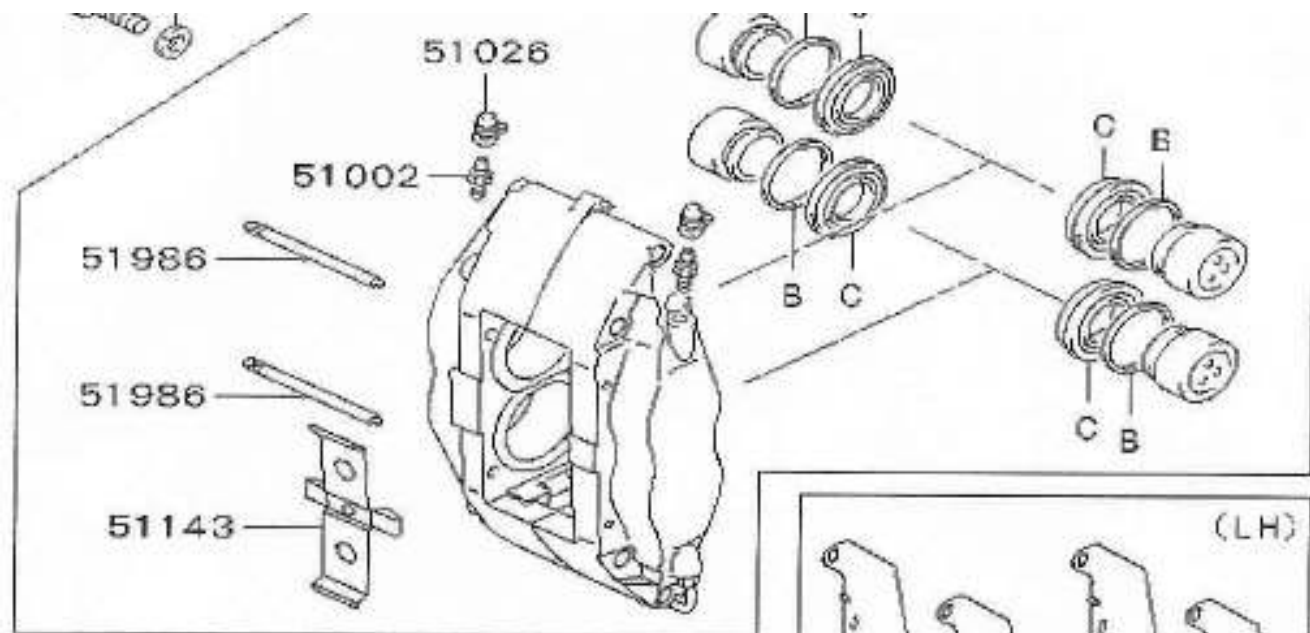

51987B
51971

51023L
51023R

GRAVEL-BRAKE

2643E71

51140

51120

3ER3H72

EVO 6

52120

52010

52150

52140

2ER4

EVO 6

Nr	Część	Cena netto zł	Cena brutto zł
50265L	CABLE BRAKE, LH	155,19	189,33
50265R	CABLE BRAKE, RH	155,19	189,33
51020	SEAL KIT, FR BRAKE CALIPER PISTON	129,90	158,48
51020B	SEAL KIT, FR BRAKE CALIPER PISTON	433,33	528,66
51023L/5	CALIPER KIT, FR BRAKE LH 15"	1 026,31	1 252,10
51023L/7	BRAKE CALIPPER, FRONT LH	4 471,75	5 455,53
51023R/5	CALIPER KIT, FR BRAKE RH 15"	1 026,31	1 252,10
51023R/7	BRAKE CALIPPER, FRONT RH	4 471,75	5 455,53
51110	BRAKE PAD STANDARD 17"	1 309,02	1 597,00
51120/15	BRAKE PAD 15"	202,78	247,40
51120/17	BRAKE PAD 15"	278,84	340,18
51140	CLIP-SET, FRONT BRAKE	37,19	45,37
51140/B	CLIP-SET, FRONT BRAKE	107,09	130,65
51984G	CLIP, BRAKE CALIPPER FRONT	20,33	24,80
51986	PIN, BRAKE CALIPER	40,16	49,00
52008L	BRAKE CALIPPER, REAR LH	969,54	1 182,84
52008L/B	CALIPPER KIT, REAR LH (BREMBO)	4 152,35	5 065,87
52008R	BRAKE CALIPPER, REAR RH	969,54	1 182,84
52008R/B	CALIPPER KIT, REAR RH (BREMBO)	4 152,35	5 065,87
52010/B	SEAL KIT, REAR BRAKE	241,46	294,58
52110	BRAKE PAD STANDARD REAR	1 269,26	1 548,49
52140	CLIP KIT	37,19	45,37
52140/B	CLIP KIT, REAR BRAKE	37,19	45,37
52301L/R	ADJUSTER, RR BRAKE SHOE SLACK LH/RH	136,84	166,95
52823L	PLATE, RR BRAKE BACKING, LH	215,18	262,52
52823R	PLATE, RR BRAKE BACKING, RH	215,18	262,52
52964	PIN, BRAKE CALIPER, REAR,	11,90	14,52
54107A	BOOSTER ASSY, BRAKE	1 512,20	1 844,88
54154B	HOSE, BRAKE BOOSTER VACCUM	93,21	113,72
55876	VALVE, BRAKE FLUID PROPORTIONING	195,84	238,93
54010A	CYLINDER ASSY, BRAKE	1 070,93	1 306,54
54316	RESERVOIR, BRAKE-FLUID	113,04	137,91