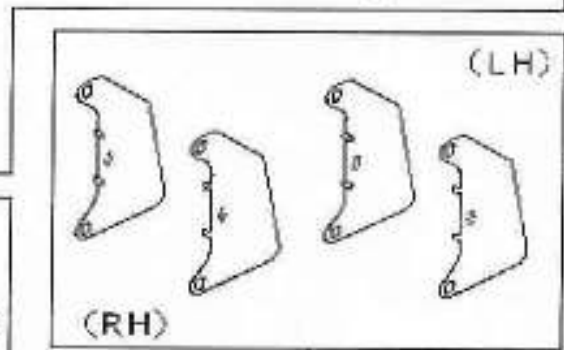

51987B
51971

51023L
51023R

GRAVEL-BRAKE

2643E71

51140

51120

3ER3H72

EVO 6

52120

52010

52150

52140

2ER4

EVO 6

Nr	Część	Cena netto zł	Cena brutto zł
50265L	CABLE BRAKE, LH	155,19	189,33
50265R	CABLE BRAKE, RH	155,19	189,33
51020	SEAL KIT, FR BRAKE CALIPER PISTON	129,90	158,48
51020B	SEAL KIT, FR BRAKE CALIPER PISTON	433,33	528,66
51023L/5	CALIPER KIT, FR BRAKE LH 15"	1 026,31	1 252,10
51023L/7	BRAKE CALIPPER, FRONT LH	4 471,75	5 455,53
51023R/5	CALIPER KIT, FR BRAKE RH 15"	1 026,31	1 252,10
51023R/7	BRAKE CALIPPER, FRONT RH	4 471,75	5 455,53
51110	BRAKE PAD STANDARD 17"	1 309,02	1 597,00
51120/15	BRAKE PAD 15"	202,78	247,40
51120/17	BRAKE PAD 15"	278,84	340,18
51140	CLIP-SET, FRONT BRAKE	37,19	45,37
51140/B	CLIP-SET, FRONT BRAKE	107,09	130,65
51984G	CLIP, BRAKE CALIPPER FRONT	20,33	24,80
51986	PIN, BRAKE CALIPER	40,16	49,00
52008L	BRAKE CALIPPER, REAR LH	969,54	1 182,84
52008L/B	CALIPPER KIT, REAR LH (BREMBO)	4 152,35	5 065,87
52008R	BRAKE CALIPPER, REAR RH	969,54	1 182,84
52008R/B	CALIPPER KIT, REAR RH (BREMBO)	4 152,35	5 065,87
52010/B	SEAL KIT, REAR BRAKE	241,46	294,58
52110	BRAKE PAD STANDARD REAR	1 269,26	1 548,49
52140	CLIP KIT	37,19	45,37
52140/B	CLIP KIT, REAR BRAKE	37,19	45,37
52301L/R	ADJUSTER, RR BRAKE SHOE SLACK LH/RH	136,84	166,95
52823L	PLATE, RR BRAKE BACKING, LH	215,18	262,52
52823R	PLATE, RR BRAKE BACKING, RH	215,18	262,52
52964	PIN, BRAKE CALIPER, REAR,	11,90	14,52
54107A	BOOSTER ASSY, BRAKE	1 512,20	1 844,88
54154B	HOSE, BRAKE BOOSTER VACCUM	93,21	113,72
55876	VALVE, BRAKE FLUID PROPORTIONING	195,84	238,93
54010A	CYLINDER ASSY, BRAKE	1 070,93	1 306,54
54316	RESERVOIR, BRAKE-FLUID	113,04	137,91