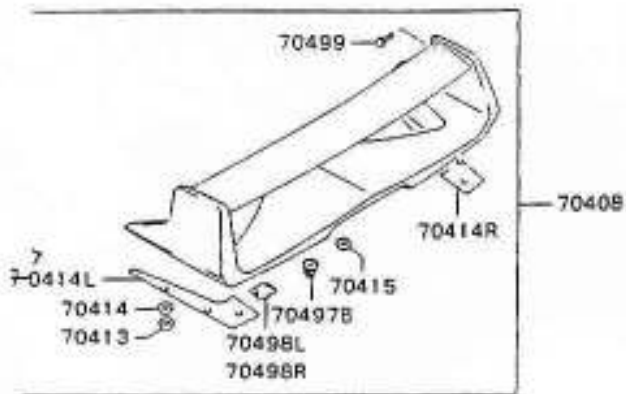

70495  
70498C  
70496

(MANUAL)

(EVOLUTION 5)

70495  
70498C

70496

**EVO 6**

70499  
70414R

70498L  
70498R  
70414L 70497B

70408

Nr	Część	Cena netto zł	Cena brutto zł
60212	GARNISH, FRONT DECK	199,81	243,77
61436/L	GARNISH HOOD - AIR	448,70	547,42
61436/R	GARNISH HOOD - AIR	448,70	547,42
62209L	AIR DAM KIT, LH	1 176,49	1 435,32
62209R	AIR DAM KIT, RH	1 176,49	1 435,32
71145L	MOULDING, DRIP, LH	299,46	365,35
71145R	MOULDING, DRIP, RH	299,46	365,35
70408	REAR SPOILER	5 052,23	6 163,72
70010AL	MIRROR ASSY, DOOR LH	452,47	552,01
70010AR	MIRROR ASSY, DOOR RH	452,47	552,01
70020L	MIRROR & HOLDER, DOOR LH	189,40	231,06
70020R	MIRROR & HOLDER, DOOR RH	189,40	231,06
68236L	GARNISH, FENDER RR LH	374,63	457,05
68236R	GARNISH, FENDER RR RH	379,59	463,10
68244	GROMMET	35,20	42,95
69561L	GARNISH, FENDER RR LH	204,12	249,03
69561R	GARNISH, FENDER RR RH	204,12	249,03
69562	GROMMET	22,31	27,22