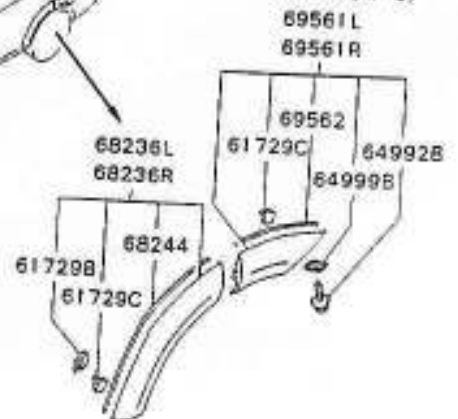

70495  
70498C  
70496

(MANUAL)

(EVOLUTION 5)

70495  
70498C

70496

**EVO 6**

70499  
70414R

70498L  
70498R  
70414L 70497B

70408

Nr	Część	Cena netto zł	Cena brutto zł
60212	GARNISH, FRONT DECK	199,81	243,77
61436/L	GARNISH HOOD - AIR	448,70	547,42
61436/R	GARNISH HOOD - AIR	448,70	547,42
62209L	AIR DAM KIT, LH	1 176,49	1 435,32
62209R	AIR DAM KIT, RH	1 176,49	1 435,32
71145L	MOULDING, DRIP, LH	299,46	365,35
71145R	MOULDING, DRIP, RH	299,46	365,35
70408	REAR SPOILER	5 052,23	6 163,72
70010AL	MIRROR ASSY, DOOR LH	452,47	552,01
70010AR	MIRROR ASSY, DOOR RH	452,47	552,01
70020L	MIRROR & HOLDER, DOOR LH	189,40	231,06
70020R	MIRROR & HOLDER, DOOR RH	189,40	231,06
68236L	GARNISH, FENDER RR LH	374,63	457,05
68236R	GARNISH, FENDER RR RH	379,59	463,10
68244	GROMMET	35,20	42,95
69561L	GARNISH, FENDER RR LH	204,12	249,03
69561R	GARNISH, FENDER RR RH	204,12	249,03
69562	GROMMET	22,31	27,22