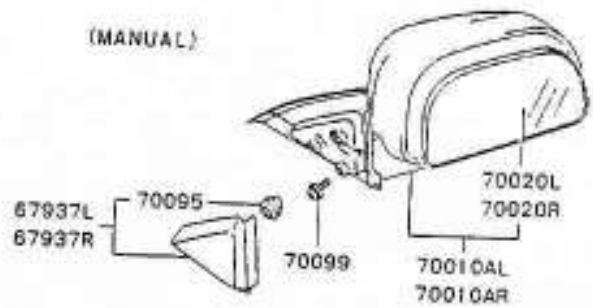

70495  
70498C  
70496

(MANUAL)

(EVOLUTION 5)

70495  
70498C

70496

**EVO 6**

70499  
70414R

70498L  
70498R  
70414L 70497B

70408

Nr	Część	Cena netto zł	Cena brutto zł
60212	GARNISH, FRONT DECK	199,81	243,77
61436/L	GARNISH HOOD - AIR	448,70	547,42
61436/R	GARNISH HOOD - AIR	448,70	547,42
62209L	AIR DAM KIT, LH	1 176,49	1 435,32
62209R	AIR DAM KIT, RH	1 176,49	1 435,32
71145L	MOULDING, DRIP, LH	299,46	365,35
71145R	MOULDING, DRIP, RH	299,46	365,35
70408	REAR SPOILER	5 052,23	6 163,72
70010AL	MIRROR ASSY, DOOR LH	452,47	552,01
70010AR	MIRROR ASSY, DOOR RH	452,47	552,01
70020L	MIRROR & HOLDER, DOOR LH	189,40	231,06
70020R	MIRROR & HOLDER, DOOR RH	189,40	231,06
68236L	GARNISH, FENDER RR LH	374,63	457,05
68236R	GARNISH, FENDER RR RH	379,59	463,10
68244	GROMMET	35,20	42,95
69561L	GARNISH, FENDER RR LH	204,12	249,03
69561R	GARNISH, FENDER RR RH	204,12	249,03
69562	GROMMET	22,31	27,22