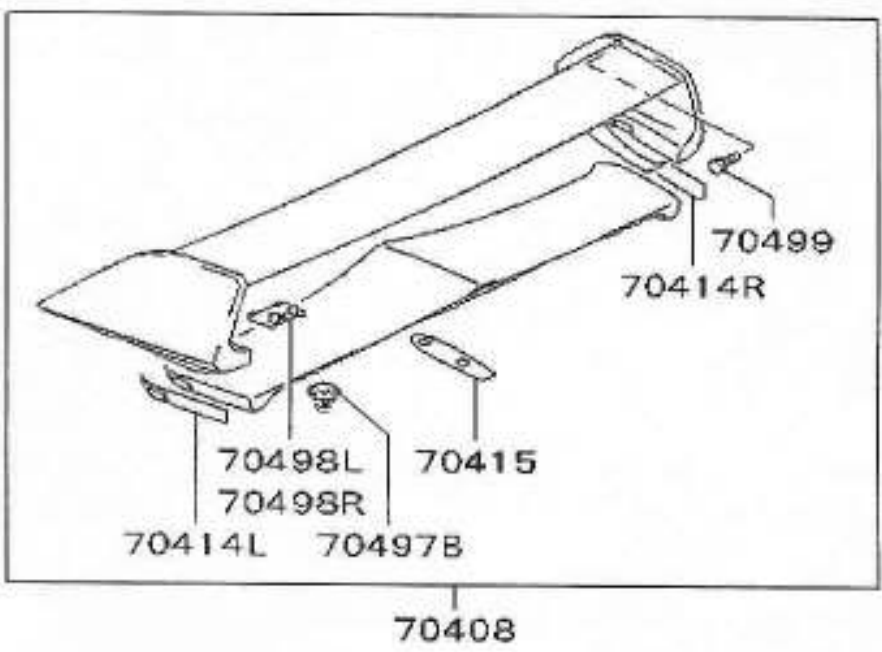

70495  
70498C  
70496

(MANUAL)

(EVOLUTION 5)

70495  
70498C

70496

**EVO 6**

70499  
70414R

70498L  
70498R  
70414L 70497B

70408

Nr	Część	Cena netto zł	Cena brutto zł
60212	GARNISH, FRONT DECK	199,81	243,77
61436/L	GARNISH HOOD - AIR	448,70	547,42
61436/R	GARNISH HOOD - AIR	448,70	547,42
62209L	AIR DAM KIT, LH	1 176,49	1 435,32
62209R	AIR DAM KIT, RH	1 176,49	1 435,32
71145L	MOULDING, DRIP, LH	299,46	365,35
71145R	MOULDING, DRIP, RH	299,46	365,35
70408	REAR SPOILER	5 052,23	6 163,72
70010AL	MIRROR ASSY, DOOR LH	452,47	552,01
70010AR	MIRROR ASSY, DOOR RH	452,47	552,01
70020L	MIRROR & HOLDER, DOOR LH	189,40	231,06
70020R	MIRROR & HOLDER, DOOR RH	189,40	231,06
68236L	GARNISH, FENDER RR LH	374,63	457,05
68236R	GARNISH, FENDER RR RH	379,59	463,10
68244	GROMMET	35,20	42,95
69561L	GARNISH, FENDER RR LH	204,12	249,03
69561R	GARNISH, FENDER RR RH	204,12	249,03
69562	GROMMET	22,31	27,22